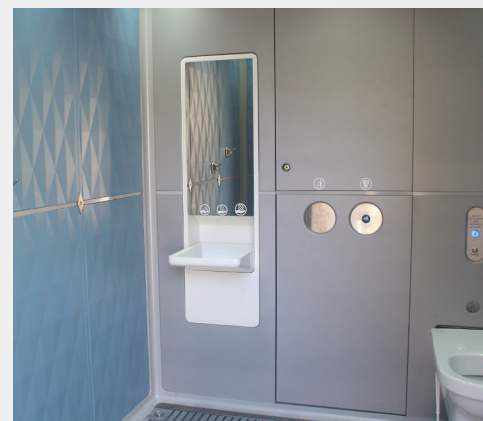

LA SOLUTION POUR UNE PARFAITE HYGIÈNE

Autonome, Esthétique et pérenne

- Fabrication Française 🇫🇷
- Accessibilité PMR (Personnes à Mobilité Réduite)
- WC PMR intégrable
- Conforme aux normes en vigueur
- Structure intérieure en béton
- Livrable en Kit ou monocabine
- Coût de maintenance réduit
- Gestion à distance du sanitaire

BOXinBOX intégrable

CONFIGURATIONS ET HABILLAGES

Intégrable dans maçonnerie neuve

Intégrable dans ossature bois neuve

Intérieur de la cabine

Dimensions :

1 cabine sans urinoir : 2,09m x 2,09m

Hauteur : 2,26m

Cuvette PMR

Sol en aluminium

Espace lave-mains

FONCTIONNEMENT

- Accès libre
- Éclairage automatique à l'ouverture de la porte
- Depuis l'intérieur, ouverture/fermeture de la porte par bouton poussoir
- Chasse d'eau, désinfection et séchage automatique
- Lavage automatique du sol
- Distribution automatique de savon, de l'eau et sèche-mains
- Horloge de programmation des heures d'ouverture et de fermeture
- VMC et mise hors gel