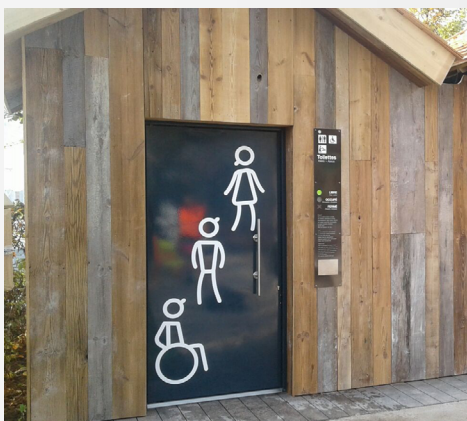

LA SOLUTION POUR UNE PARFAITE HYGIÈNE

Autonome, Esthétique et pérenne

- Fabrication Française 🇫🇷
- Accessibilité PMR (Personnes à Mobilité Réduite)
- WC PMR intégrable
- Conforme aux normes en vigueur
- Structure intérieure en béton
- Livrable en Kit ou monocabine
- Coût de maintenance réduit
- Gestion à distance du sanitaire

BOXinBOX intégrable

CONFIGURATIONS ET HABILLAGES

Intégrable dans maçonnerie neuve

Intégrable dans ossature bois neuve

Intérieur de la cabine

Dimensions :

1 cabine sans urinoir : 2,09m x 2,09m

Hauteur : 2,26m

Prérequis : 2,80 x 2,15 m et hauteur : 2,50 m

Principaux matériaux : Béton Ductal, Aluminium, Acier.

Implantations recommandées : Bâtiments publics. Infrastructures de transport. Marchés couverts. Centres Commerciaux