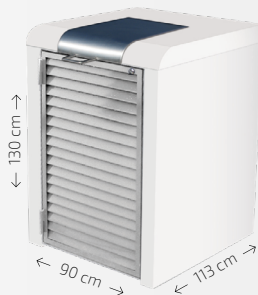

Pavaba Lucia, béton finition grainé teinté beige

CONFIGURATIONS ET HABILLAGES

Béton finition matricé bois vertical gris

Béton finition matricé bois horizontale marron

Béton finition grainé teinté gris

Béton finition blanc poli

béton finition sablé gris

Béton finition sablé beige

Usage : Extérieur

Nombre de bacs : 1 à 4

Poids : à partir de 1 tonne

Principaux matériaux : Béton, Acier

Implantations recommandées : Espace résidentiel; marchés couverts, centre commerciaux, ZA ou ZI