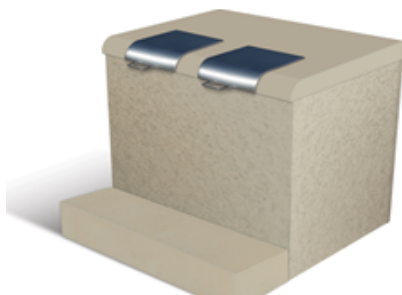

PAVABAC LUCIA

Abri pour bac à roulettes

LA SOLUTION SÉCURISÉE AU STOCKAGE DES BACS À ROULETTES

Autonome, Esthétique et pérenne

- Fabrication Française 🇫🇷
- Abri monobloc préfabriqué
- Structure en béton
- Insensible au feu (M0)
- Conforme aux normes en vigueur
- Coût d'entretien réduit

béton finition sablé gris

Béton finition sablé beige

Usage : Extérieur

Nombre de bacs : 1 à 4

Poids : à partir de 1 tonne

Principaux matériaux : Béton, Acier

Implantations recommandées : Espace résidentiel; marchés couverts, centre commerciaux, ZA ou ZI

Marche devant l'abri

Trappe équipée d'un amortisseur

VERRE

PAPIERS

EMBALLAGES

ORDURES MÉNAGÈRES
EN SACS FERMÉS

Signalétique OM, emballages, verre, papiers

CARACTÉRISTIQUES

- Pour bacs à roulettes de 350L à 1100L
- Trappes adaptées aux différents flux
- Porte frontale à l'avant ou à l'arrière
- Trappes et portes condamnables par clé
- Large espace pour consignes de tri
- Traitement anti-graffiti permanent