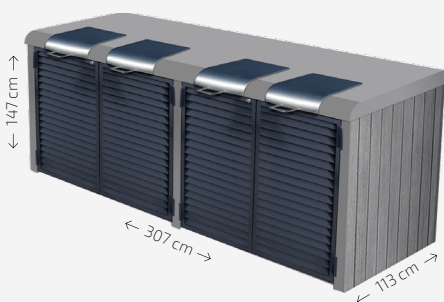

CONFIGURATIONS ET HABILLAGES

Béton finition matricé bois vertical gris