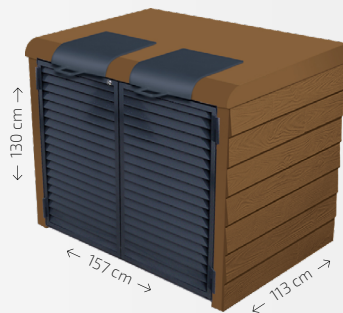

PAVABAC LUCIA

Abri pour bac à roulettes

LA SOLUTION SÉCURISÉE AU STOCKAGE DES BACS À ROULETTES

Autonome, Esthétique et pérenne

- Fabrication Française 🇫🇷
- Abri monobloc préfabriqué
- Structure en béton
- Insensible au feu (M0)
- Conforme aux normes en vigueur
- Coût d'entretien réduit

Pavaba Lucia, béton finition grainé teinté beige

CONFIGURATIONS ET HABILLAGES

Béton finition matricé bois vertical gris

Béton finition matricé bois horizontale marron

Béton finition grainé teinté gris

Béton finition blanc poli

béton finition sablé gris

Béton finition sablé beige

Usage : Extérieur

Nombre de bacs : 1 à 4

Poids : à partir de 1 tonne

Principaux matériaux : Béton, Acier

Implantations recommandées : Espace résidentiel; marchés couverts, centre commerciaux, ZA ou ZI