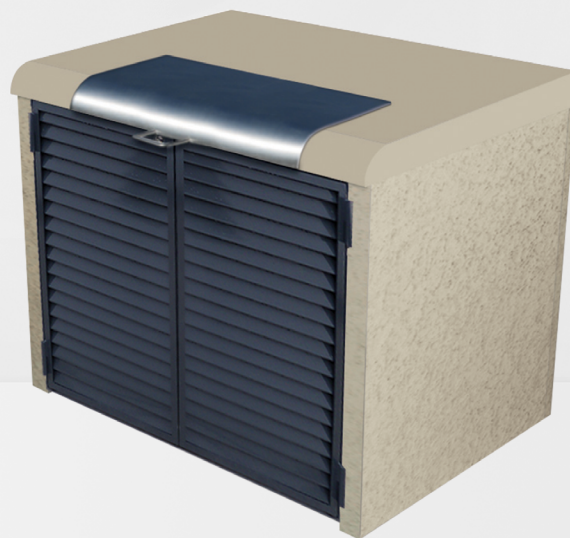

PAVABAC LUCIA

Abri pour bac à roulettes

LA SOLUTION SÉCURISÉE AU STOCKAGE DES BACS À ROULETTES

Autonome, Esthétique et pérenne

- Fabrication Française 🇫🇷
- Abri monobloc préfabriqué
- Structure en béton
- Insensible au feu (M0)
- Conforme aux normes en vigueur
- Coût d'entretien réduit

Pavaba Lucia, béton finition grainé teinté beige

CONFIGURATIONS ET HABILLAGES

Béton finition matricé bois vertical gris

Béton finition matricé bois horizontale marron

Béton finition grainé teinté gris

Béton finition blanc poli

béton finition sablé gris

Béton finition sablé beige

Usage : Extérieur

Nombre de bacs : 1 à 4

Poids : à partir de 1 tonne

Principaux matériaux : Béton, Acier

Implantations recommandées : Espace résidentiel; marchés couverts, centre commerciaux, ZA ou ZI

- Pour bacs à roulettes de 350L à 1100L
- Trappes adaptées aux différents flux
- Porte frontale à l'avant ou à l'arrière
- Trappes et portes condamnables par clé
- Large espace pour consignes de tri
- Traitement anti-graffiti permanent